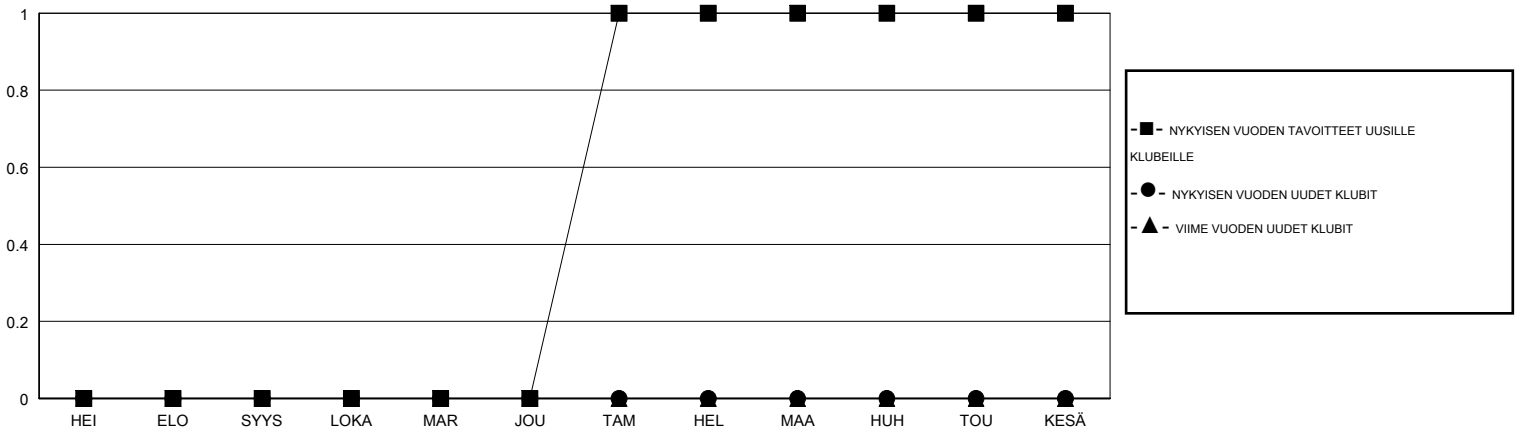

MONTHLY MEMBERSHIP PROGRESS REPORT

District 107 M

Results as of: 08/31/2018

GMT: ANTTI FORSELL

SIJAINI FINLAND

GMT VAALIPIIRI

Klubit				jäsenä			
TULOKSET 2018-2019				TULOKSET 2018-2019			
NELJÄNNES	UUDEN KLUBIN TAVOITE	UUDET KLUBIT	LOPETETUT KLUBIT	NELJÄNNES	JÄSENKASVUN NETTOTAVOITE	TOTEUTUNUT JÄSENKASVU	POISTETUT JÄSENET (mukaan lukien siirrot)
HEI/ELO/SYYS	0	0	0	HEI/ELO/SYYS	-20	2	13
LOKA/MAR/JOU	0	0	0	LOKA/MAR/JOU	0	0	0
TAM/HEL/MAA	1	0	0	TAM/HEL/MAA	30	0	0
HUH/TOU/KESÄ	0	0	0	HUH/TOU/KESÄ	0	0	0

TAVOITTEET JA UUDET KLUBIT, KUMULATIIVINEN

TAVOITTEET JA JÄSENET, KUMULATIIVINEN

LAKKAUTETUT KLUBIT: 0	1 CLUBS OF 66 LISÄNNY YHDEN TAI USEAMMAN UUTTA JÄSENTÄ	SUKUPUOLIJAKAUMA MIES 1,390 (79.84%) NAINEN 351 (20.16%) Naispuolisten jäsenten prosenttiosuuden tavoite toimivuonna: 21%
ERONNEET JÄSENET KUOLLUT 0 KLUBI LAKKAUTETTU 0 MUUT 13 YHTEENSÄ 13	KLIKKAA TÄSTÄ NÄHDÄKSESI KUMULATIIVISET JÄSENTIEDOT	PERHEJÄSENIÄ YHTEENSÄ 6 PERHEJÄSENET, JOTKA MAKSAVAT PUOLET JÄSENMAKSUSTA 3