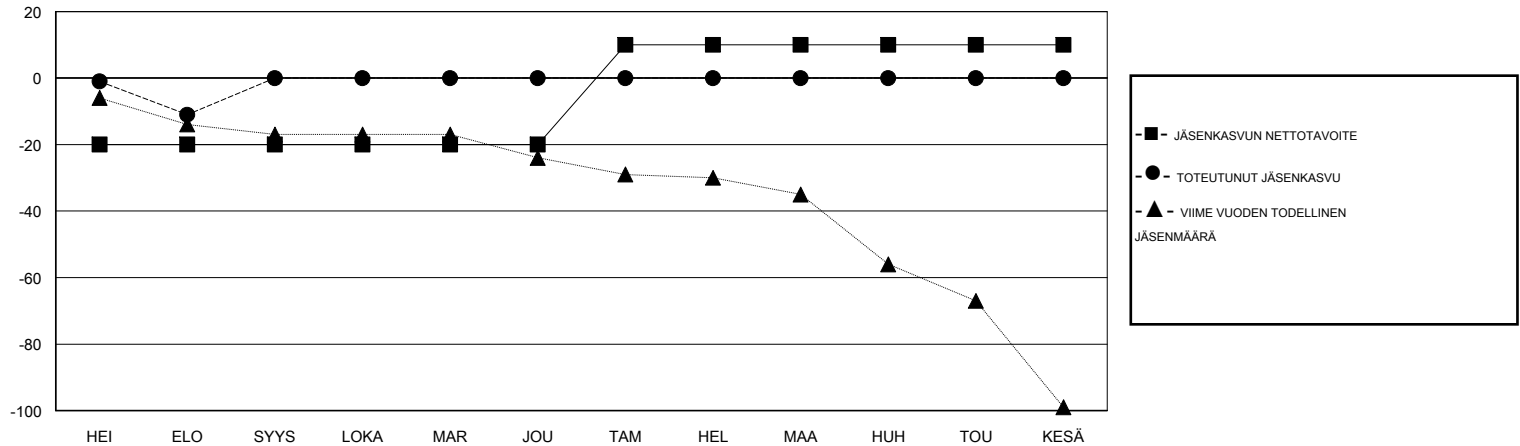

MONTHLY MEMBERSHIP PROGRESS REPORT

District 107 M

Results as of: 08/31/2018

GMT: ANTTI FORSELL

SIJAINI FINLAND

GMT VAALIPIIRI

Klubit				jäsenä			
TULOKSET 2018-2019				TULOKSET 2018-2019			
NELJÄNNES	UUDEN KLUBIN TAVOITE	UUDET KLUBIT	LOPETETUT KLUBIT	NELJÄNNES	JÄSENKASVUN NETTOTAVOITE	TOTEUTUNUT JÄSENKASVU	POISTETUT JÄSENET (mukaan lukien siirrot)
HEI/ELO/SYYS	0	0	0	HEI/ELO/SYYS	-20	2	13
LOKA/MAR/JOU	0	0	0	LOKA/MAR/JOU	0	0	0
TAM/HEL/MAA	1	0	0	TAM/HEL/MAA	30	0	0
HUH/TOU/KESÄ	0	0	0	HUH/TOU/KESÄ	0	0	0

TAVOITTEET JA UUDET KLUBIT, KUMULATIIVINEN

TAVOITTEET JA JÄSENET, KUMULATIIVINEN

LAKKAUTETUT KLUBIT: 0	1 CLUBS OF 66 LISÄNNY YHDEN TAI USEAMMAN UUTTA JÄSENTÄ	SUKUPUOLIJAKAUMA MIES 1,390 (79.84%) NAINEN 351 (20.16%) Naispuolisten jäsenten prosenttiosuuden tavoite toimivuonna: 21%
ERONNEET JÄSENET KUOLLUT 0 KLUBI LAKKAUTETTU 0 MUUT 13 YHTEENSÄ 13	KLIKKAA TÄSTÄ NÄHDÄKSESI KUMULATIIVISET JÄSENTIEDOT	PERHEJÄSENIÄ YHTEENSÄ 6 PERHEJÄSENET, JOTKA MAKSAVAT PUOLET JÄSENMAKSUSTA 3